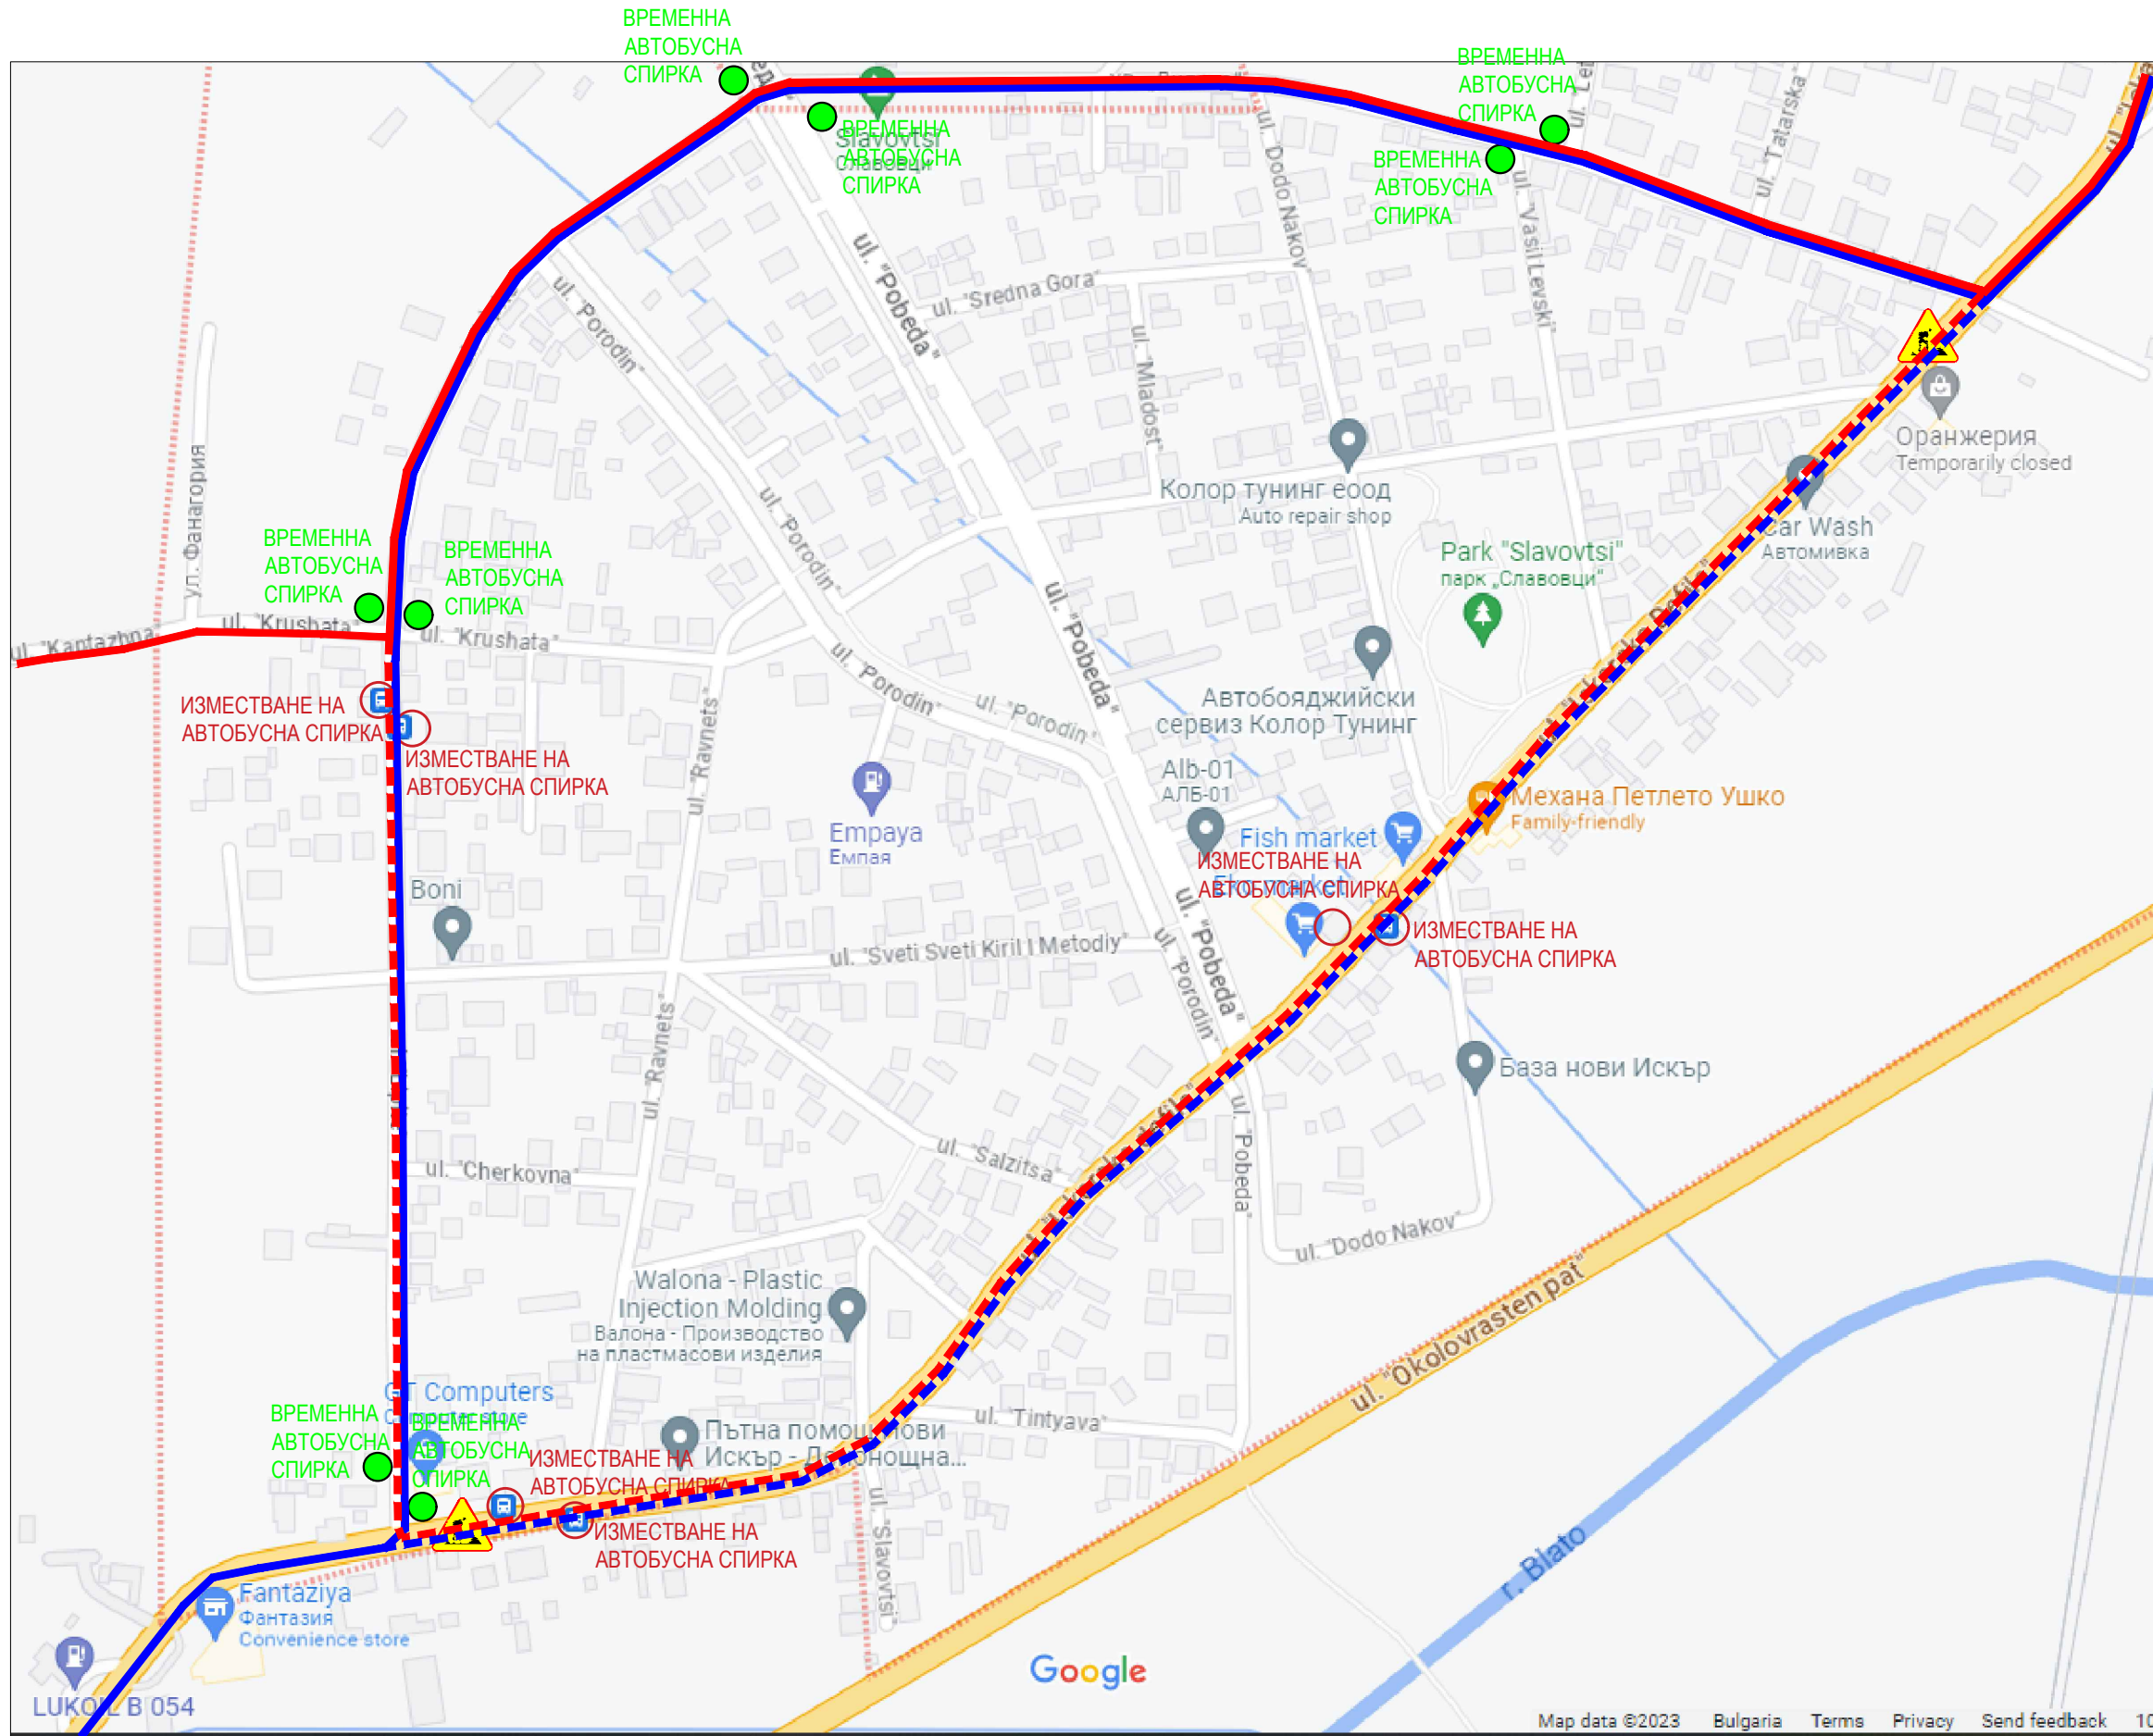

СХЕМА НА ДВИЖЕНИЕ НА АВТОБУСНИ ЛИНИИ А26, А27, А29 И МЕСТОПОЛОЖЕНИЕ НА НОВООТКРИТИ СПИРКИ

ЛЕГЕНДА НА ОЗНАЧЕНИЯТА :

- ВРЕМЕНЕН МАРШРУТ НА МГТ (АВТОБУСНИ ЛИНИИ А27)
- - - ЗАКРИТ МАРШРУТ НА МГТ (АВТОБУСНИ ЛИНИИ А27)
- ВРЕМЕНЕН МАРШРУТ НА МГТ (АВТОБУСНИ ЛИНИИ А26 и А29)
- - - ЗАКРИТ МАРШРУТ НА МГТ (АВТОБУСНИ ЛИНИИ А26 и А29)
- E СЪЩЕСТВУВАЩИТЕ СПИРКИ НА МГТ, ВРЕМЕННО СЕ ЗАКРИВАТ ЗА ПОЛЗВАНЕ (АВТОБУСНИ ЛИНИИ А26, А27, А29)
- НОВООТКРИТИ СПИРКИ НА МГТ, ЗА ВРЕМЕТРАЕНЕ НА СМР (АВТОБУСНИ ЛИНИИ А26, А27, А29)

ЗАБЕЛЕЖКА:
 УКАЗАНАТА СХЕМА НА МГТ ВАЖИ ЗА ВРЕМЕННАТА ОРГАНИЗАЦИЯ И БЕЗОПАСНОСТ НА ДВИЖЕНИЕ ОТ ЕТАП 1 ДО ЕТАП 7 / ВИЖ ОСНОВНИТЕ ЧЕРТЕЖИ ОТ №1 ДО №7

LUKOL B 054

Google